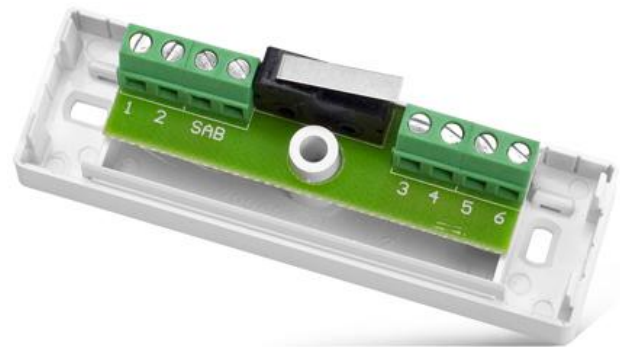

MZ-1 S

ΚΟΥΤΙ ΔΙΑΝΟΜΉΣ

- Διευκολύνει την τοποθέτηση εγκαταστάσεων χαμηλής τάσης, όπως εγκαταστάσεις συναγερμού
- Βιδώτα Τερματικά

ΤΕΧΝΙΚΑ ΔΕΔΟΜΈΝΑ

Αριθμός τερματικών	6
Μεγ. τάση εξόδων	24 V DC/AC
Επαφή ταμπερ	Ναι
Διαστάσεις κουτιού	89 x 28 x 30 mm
Διαστάσεις τερματικών	1,5 x 2,5 mm
Βάρος	42 g